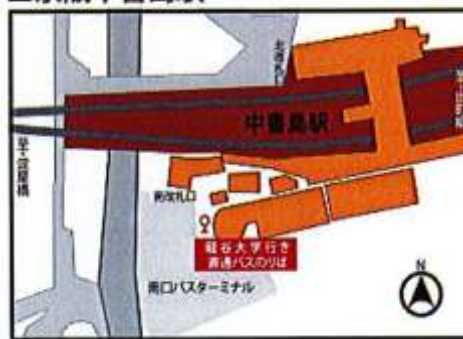

瀬田キャンパスへ 最短30分

龍谷大学 瀬田キャンパス発 京阪中書島ゆき
13:25
14:25
15:25
16:25
17:05
17:25
17:26

京阪中書島へ 最短33分

ご注意

バスは途中、高速道路(京滋バイパス)を経由します。お立ちになってのご乗車(座席定員制)はできません。満員の際には、ご乗車をお断り致しますので、あらかじめご了承ください。

※バス乗車定員 56～60名(補助席込)/台

のりば

■京阪中書島駅

■龍谷大学(瀬田キャンパス)