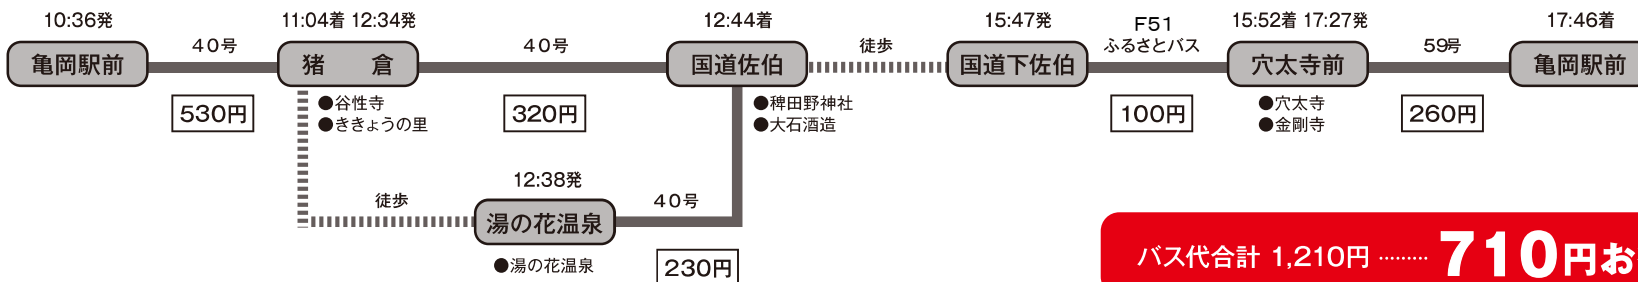

# 亀た人パス

発売価格

500円

乗り放題

周遊モデルコース

おすすめコース1

バス代合計 1,210円 ..... **710円お得!**

おすすめコース2

バス代合計 1,470円 ..... **970円お得!**

おすすめコース3

バス代合計 1,490円 ..... **990円お得!**