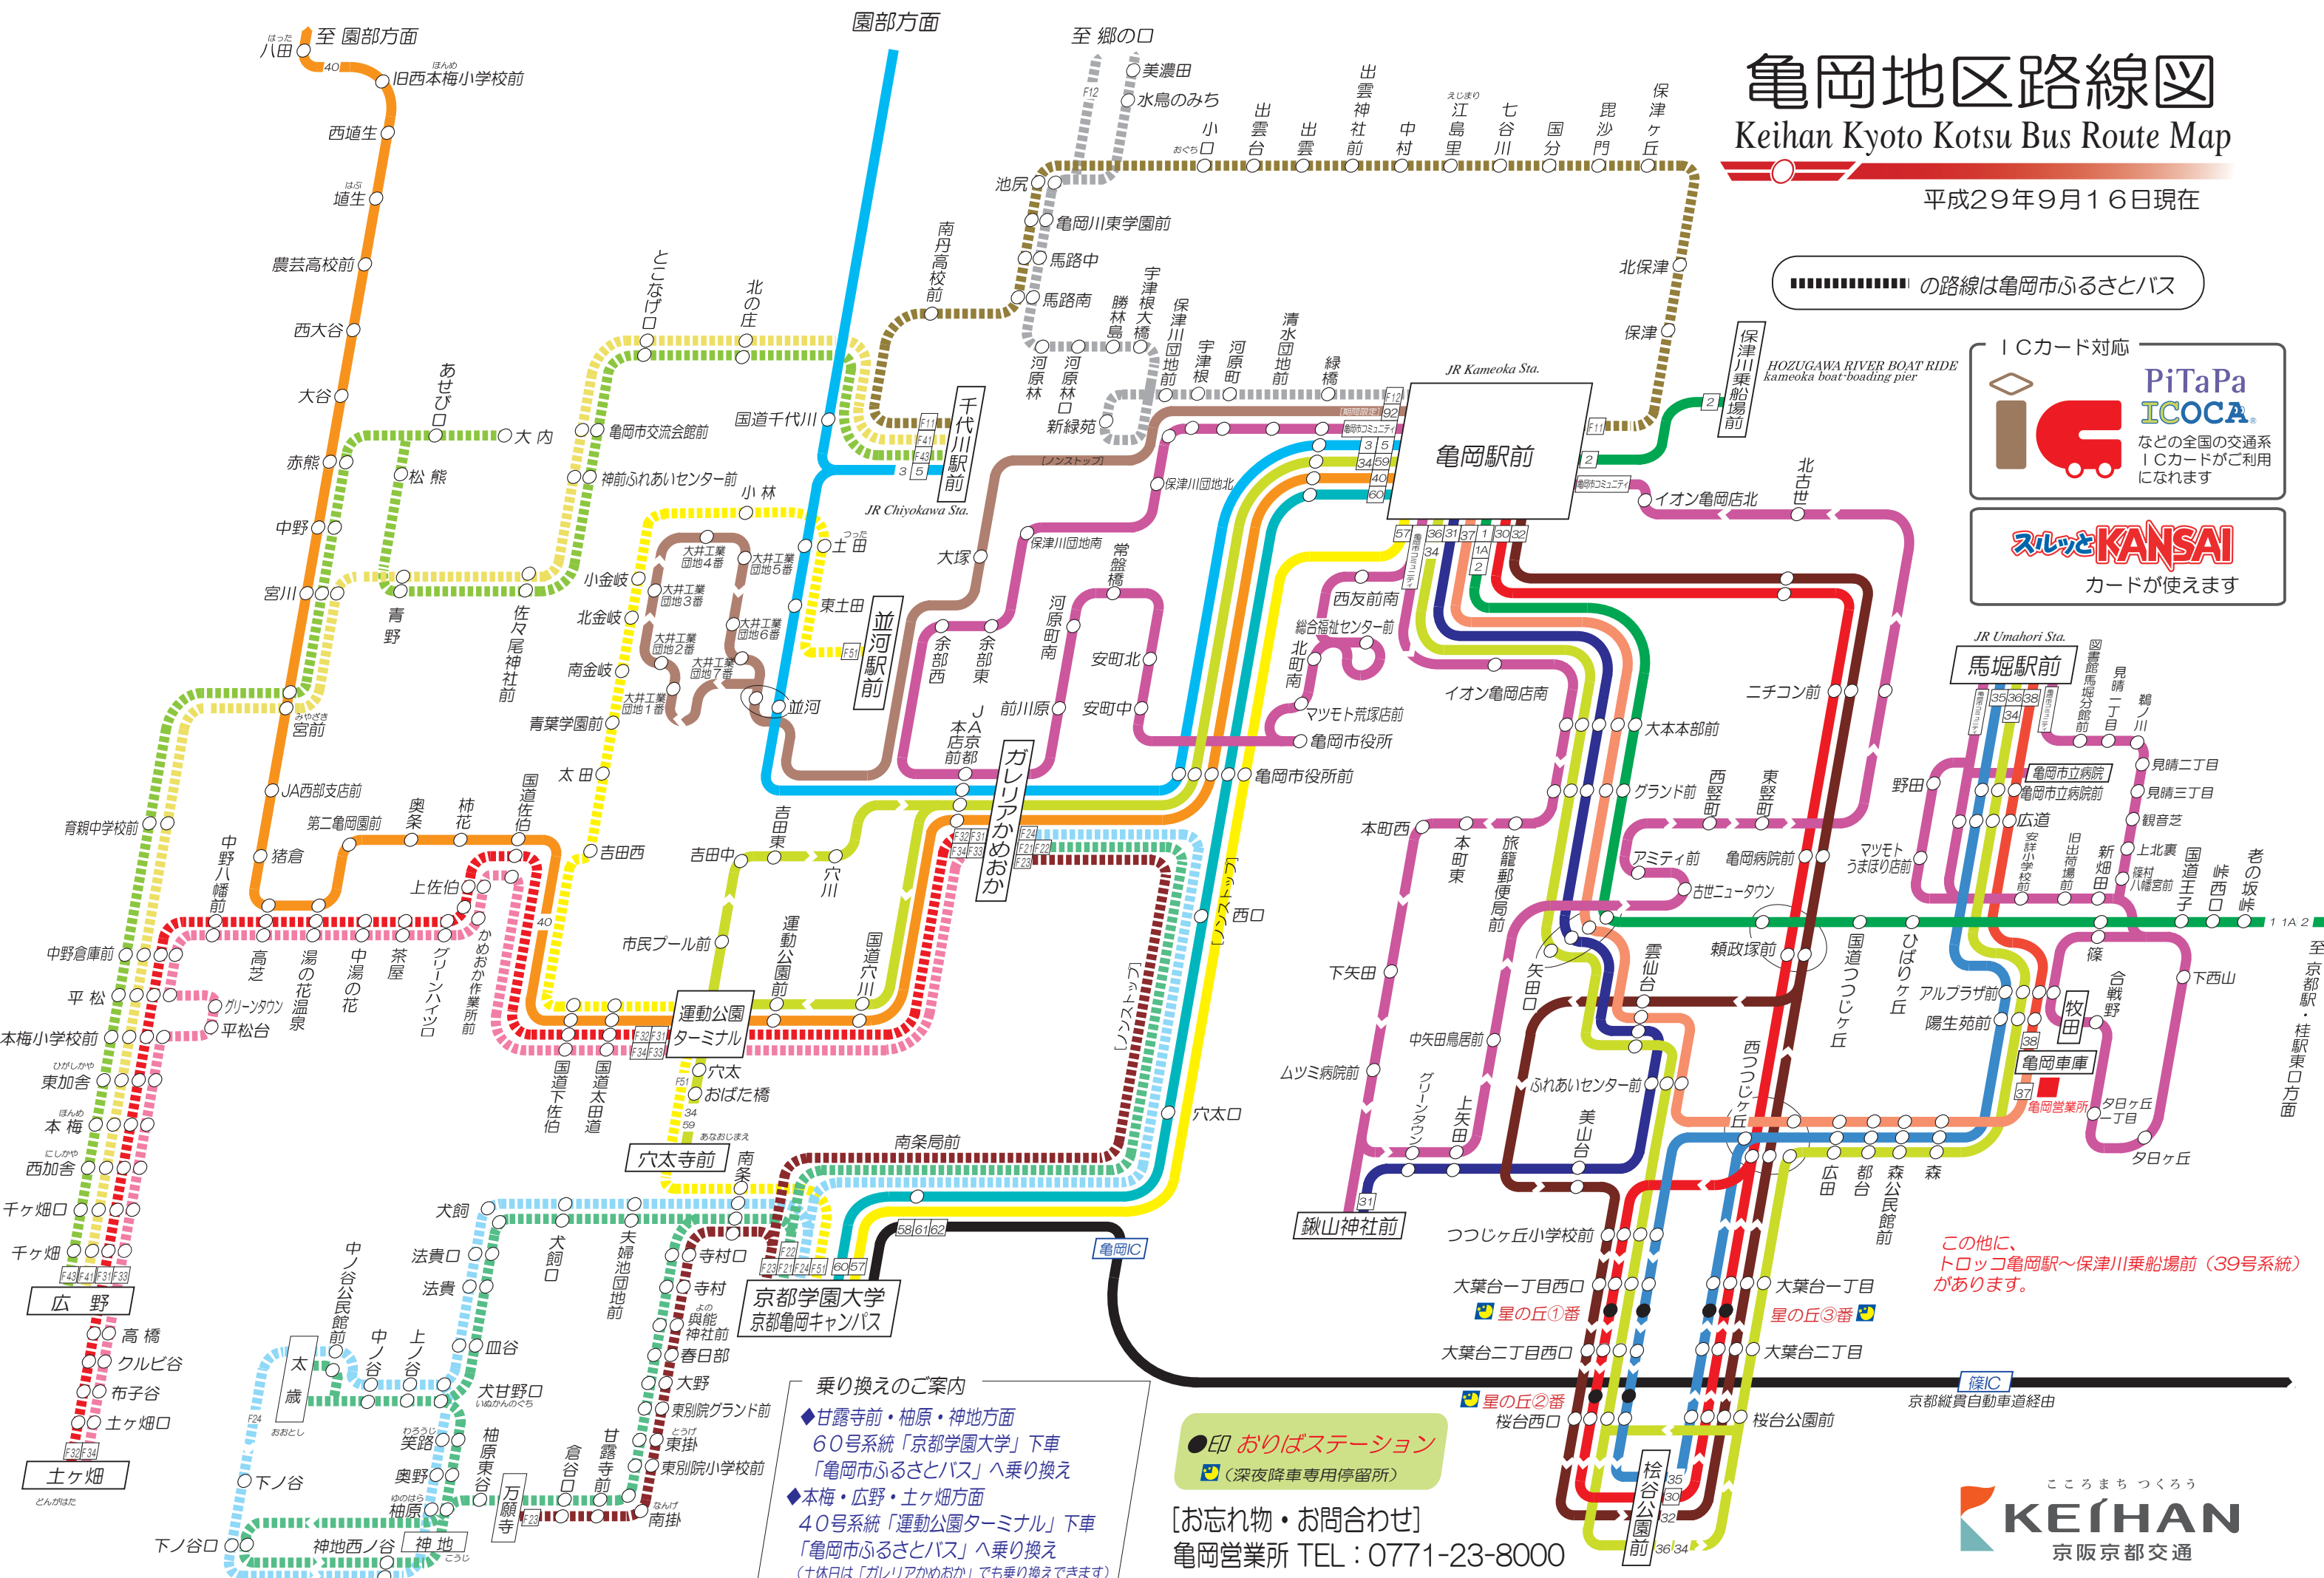

# 亀岡地区路線図

## Keihan Kyoto Kotsu Bus Route Map

平成29年9月16日現在

の路線は亀岡市ふるさとバス

ICカード対応

などの全国の交通系ICカードがご利用いただけます

スリットKANSAI

カードが使えます

この他に、トロッコ亀岡駅～保津川乗船場前（39号系統）があります。

**乗り換えのご案内**

- ◆甘露寺前・柚原・神地方面  
60号系統「京都学園大学」下車  
「亀岡市ふるさとバス」へ乗り換え
- ◆本梅・広野・土ヶ畑方面  
40号系統「運動公園ターミナル」下車  
「亀岡市ふるさとバス」へ乗り換え  
(土日は「ガレリアかめおか」でも乗り換えます)

●印 おりばステーション  
 (深夜降車専用停留所)

[お忘れ物・お問合わせ]  
 亀岡営業所 TEL: 0771-23-8000