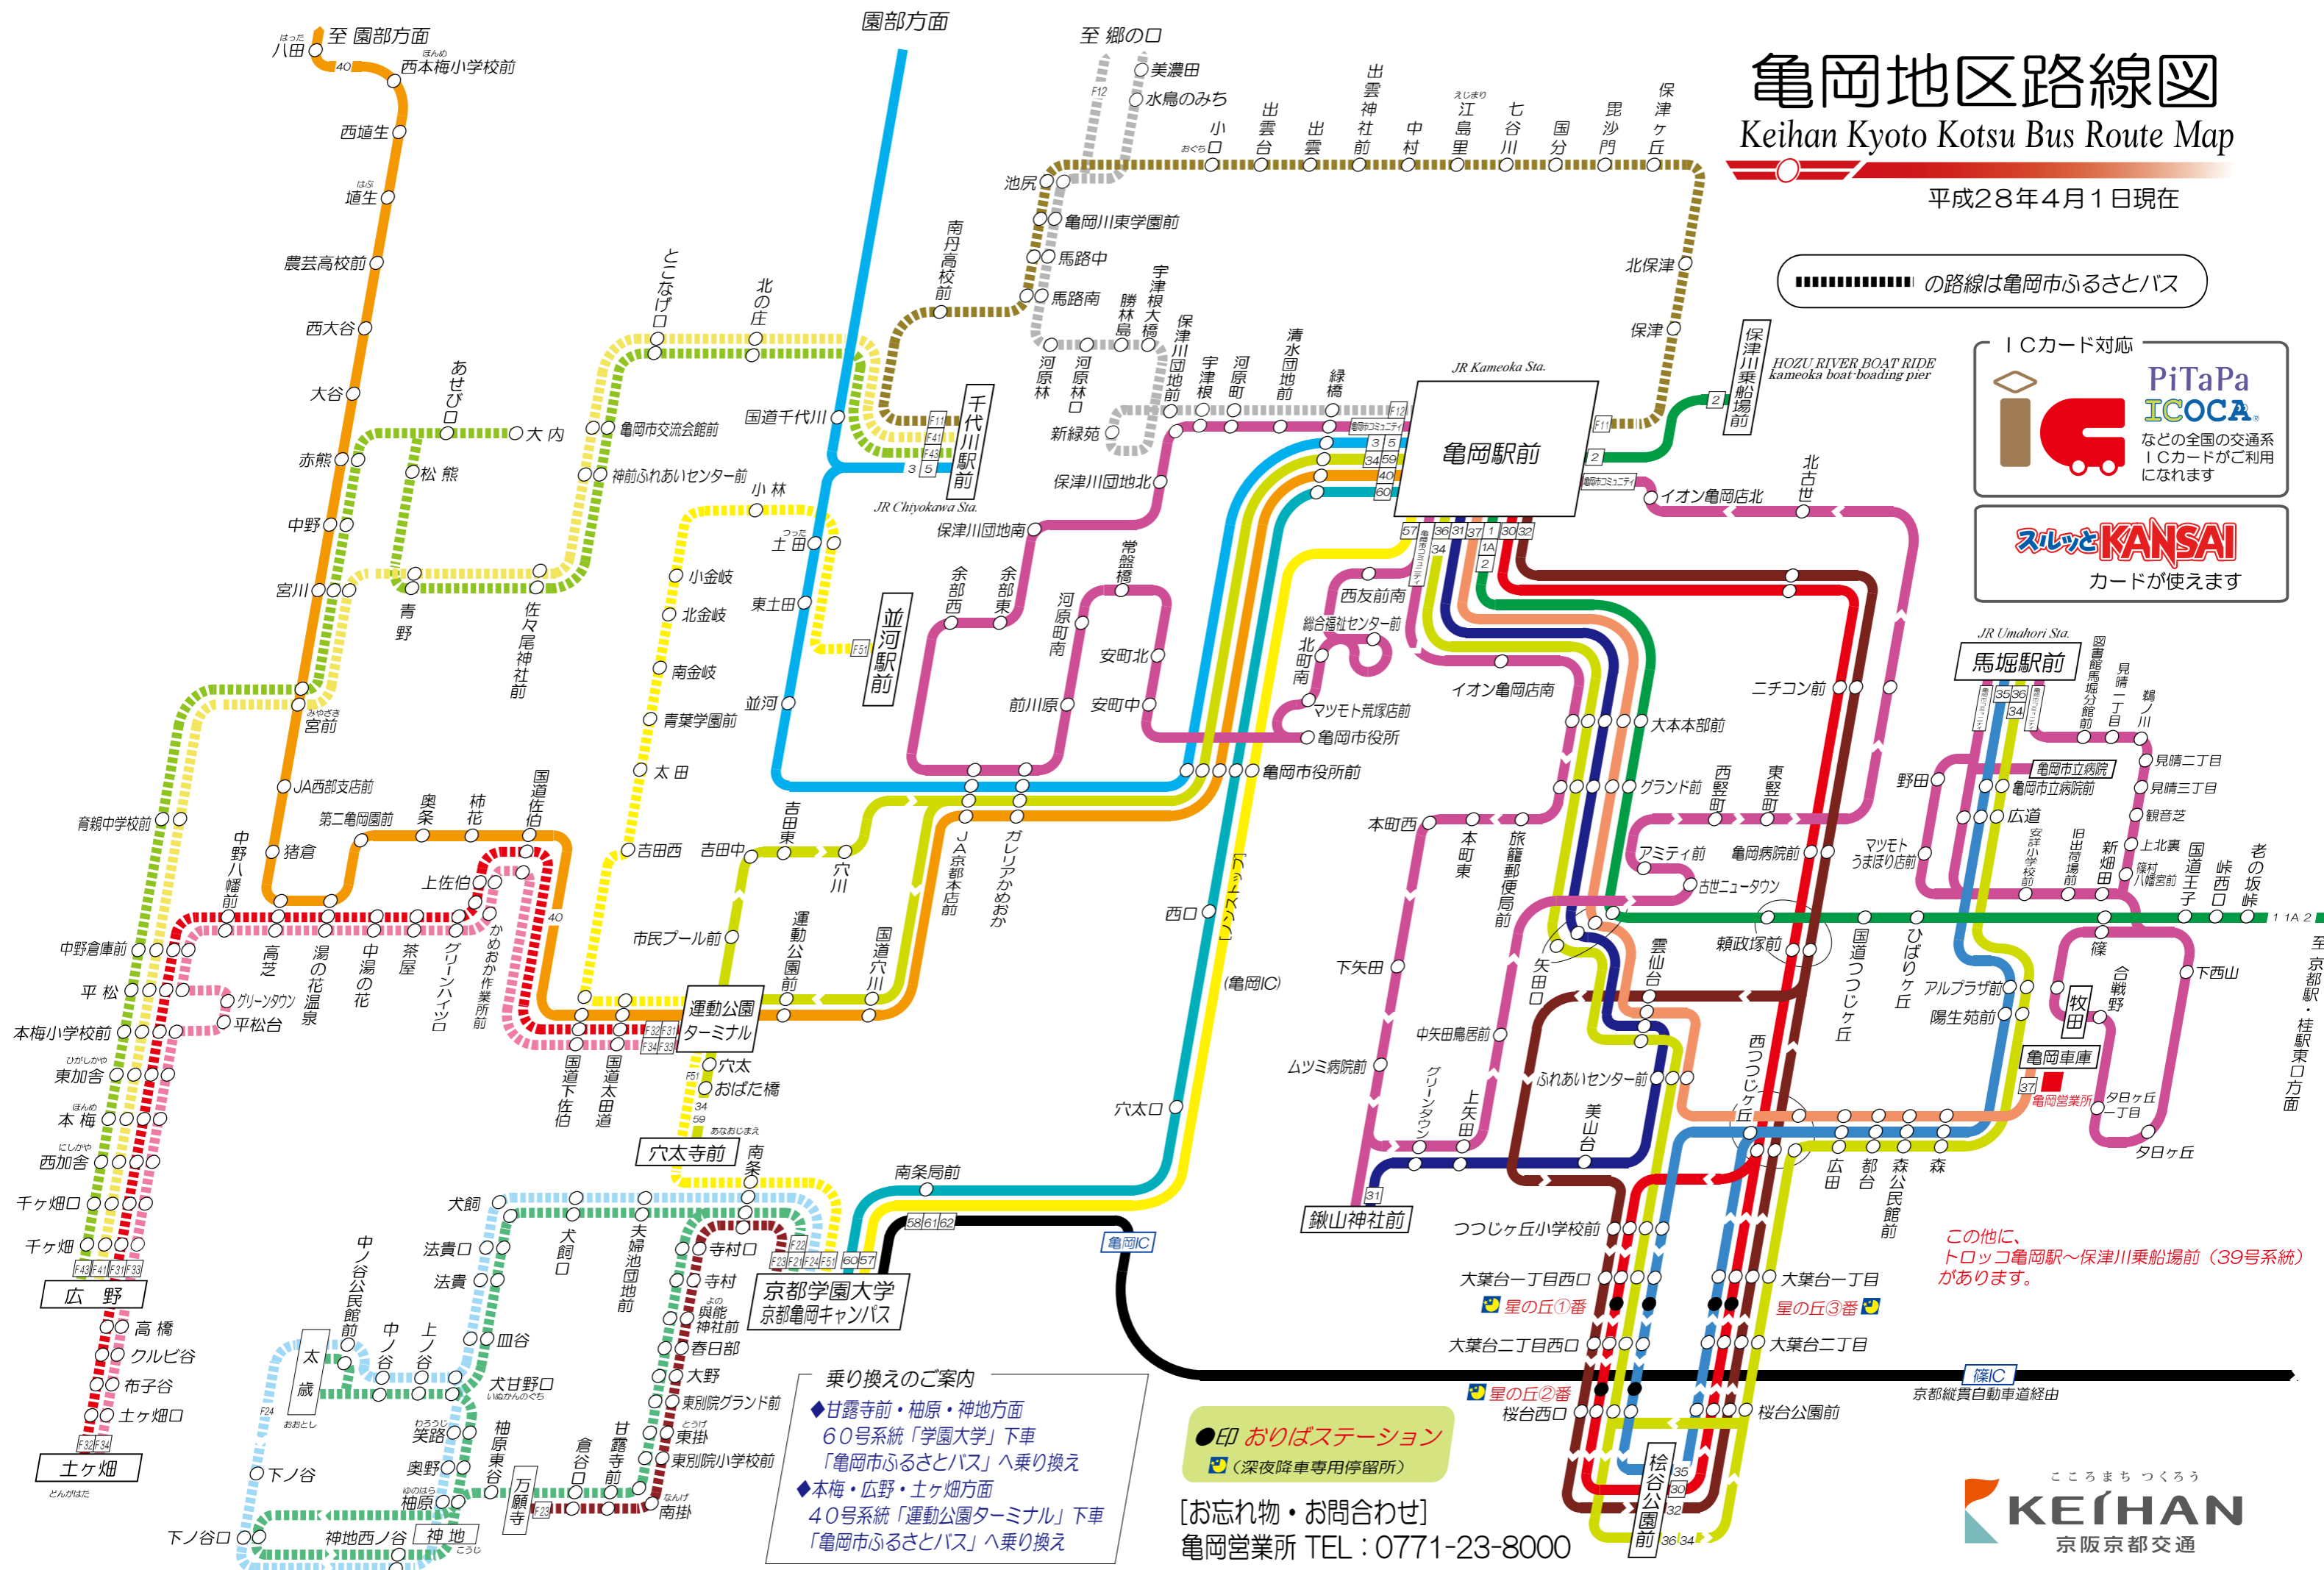

亀岡地区路線図

Keihan Kyoto Kotsu Bus Route Map

平成28年4月1日現在

の路線は亀岡市ふるさとバス

ICカード対応

などの全国の交通系ICカードがご利用いただけます

スルッとKANSAI

カードが使えます

乗り換えのご案内

- ◆甘露寺前・柚原・神地方面
60号系統「学園大学」下車
「亀岡市ふるさとバス」へ乗り換え
- ◆本梅・広野・土ヶ畑方面
40号系統「運動公園ターミナル」下車
「亀岡市ふるさとバス」へ乗り換え

●印 おりばステーション
 (深夜降車専用停留所)

[お忘れ物・お問合わせ]
 亀岡営業所 TEL: 0771-23-8000

この他に、
 トロッコ亀岡駅～保津川乗船場前 (39号系統) があります。