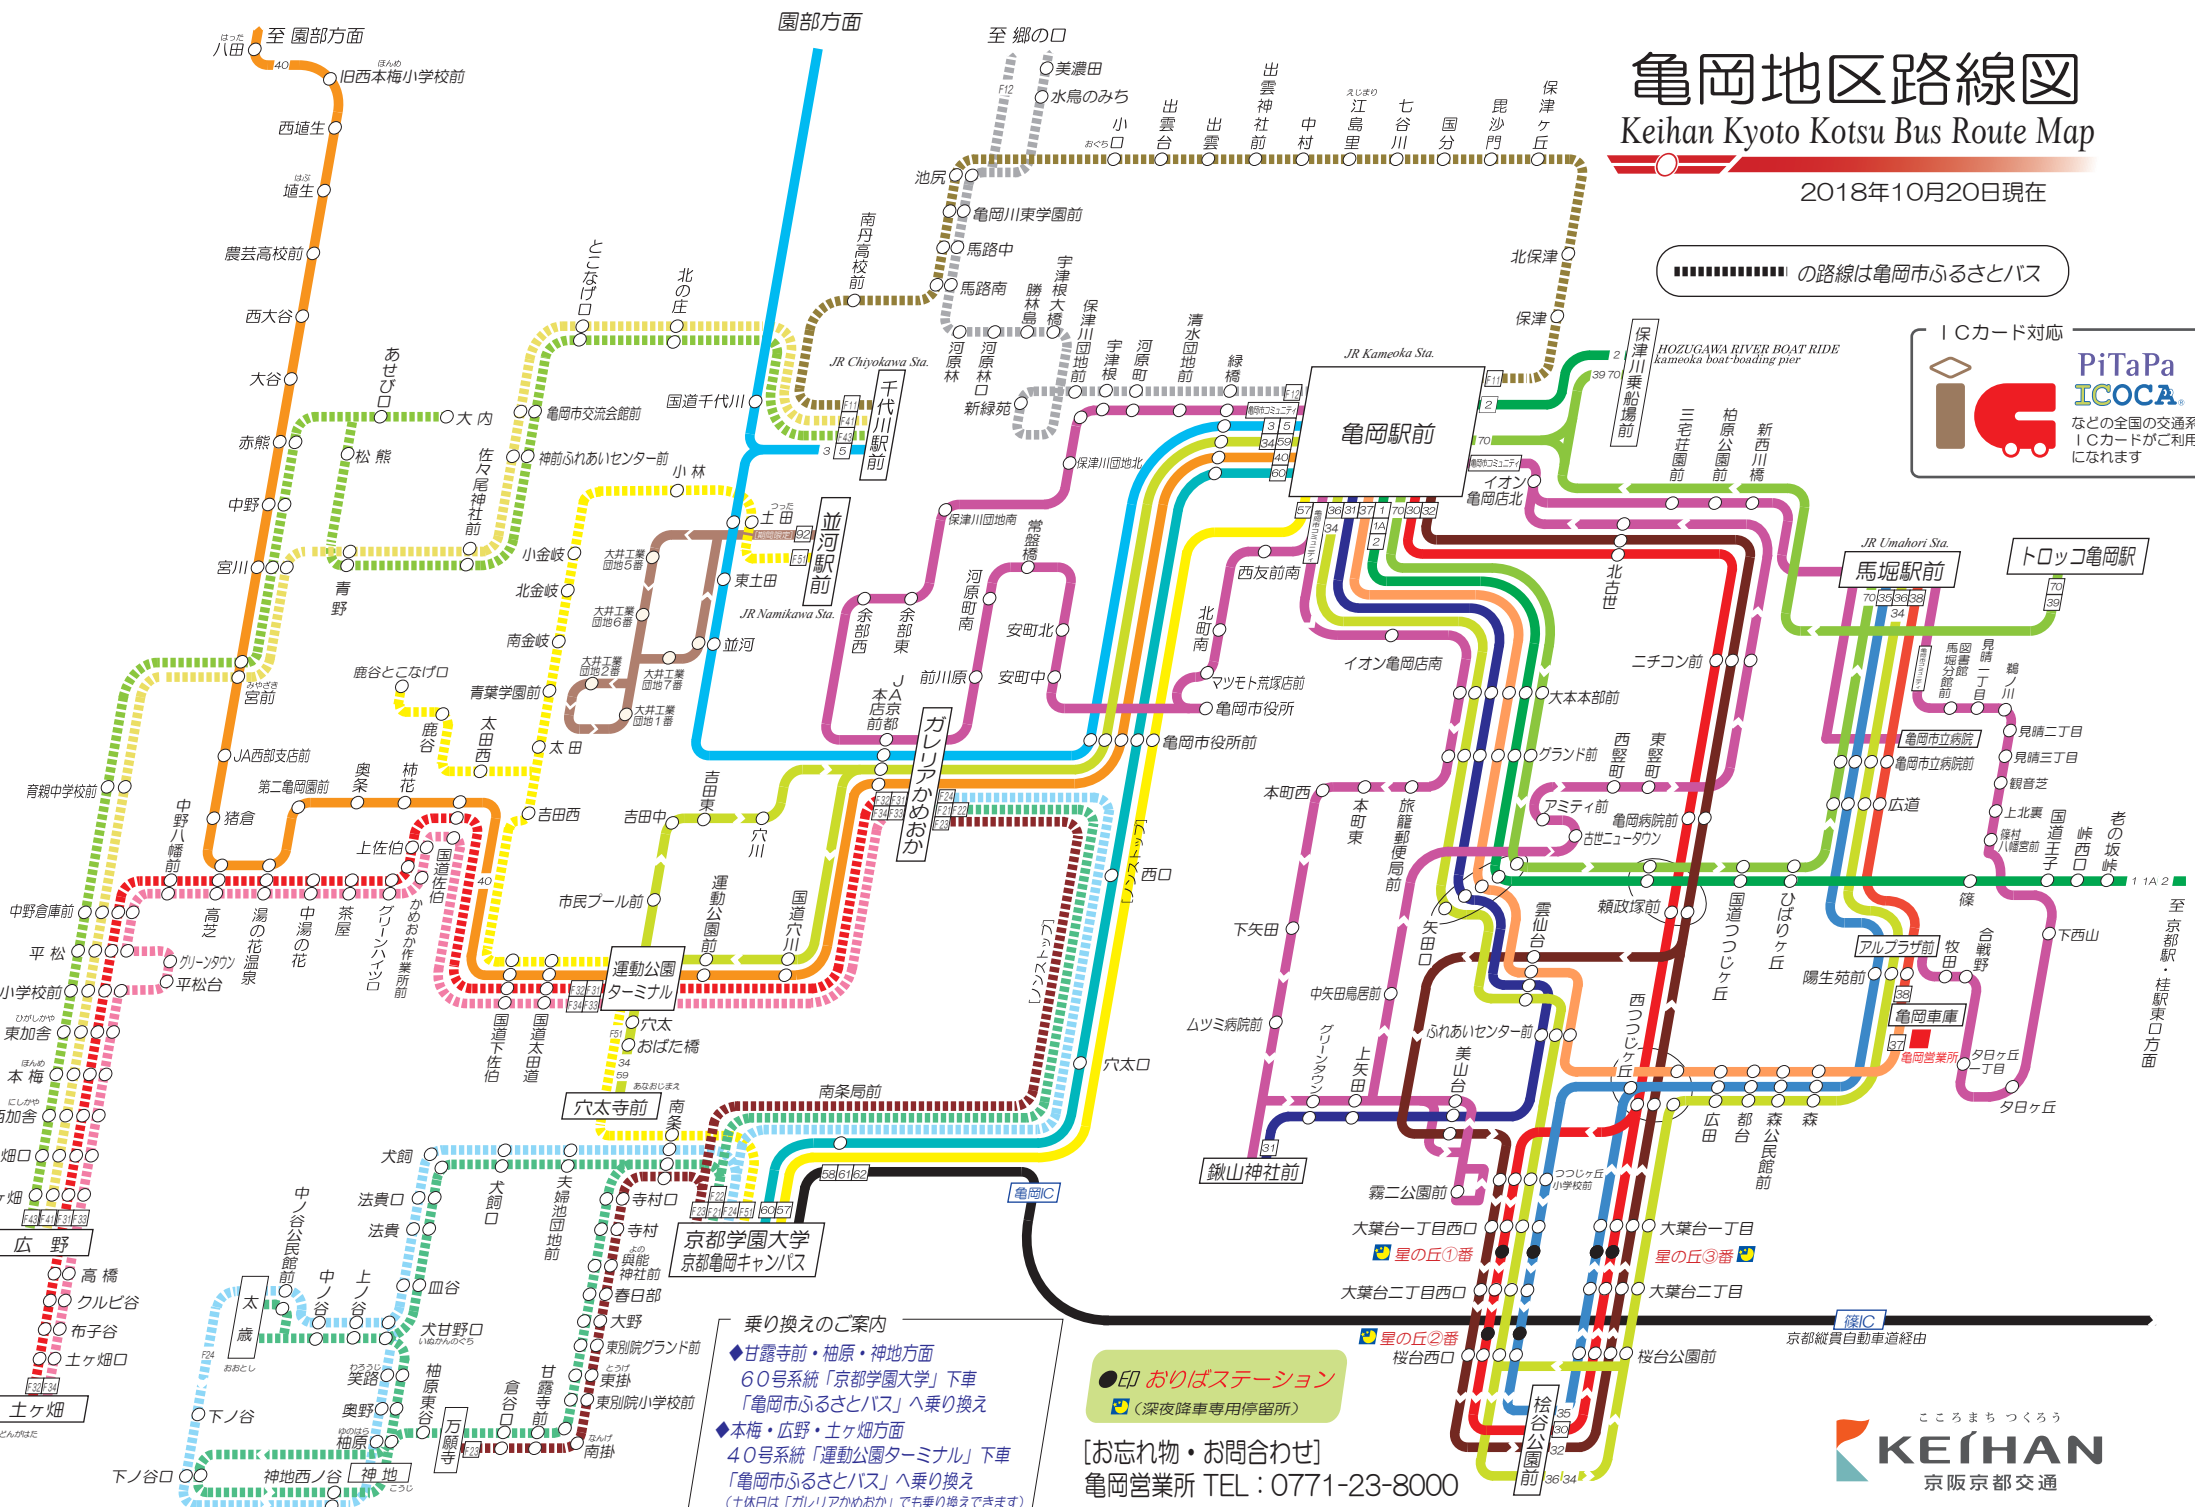

亀岡地区路線図

Keihan Kyoto Kotsu Bus Route Map

2018年10月20日現在

の路線は亀岡市ふるさとバス

ICカード対応

などの全国の交通系ICカードがご利用になれます

乗り換えのご案内

- ◆甘露寺前・柚原・神地方面
60号系統「京都学園大学」下車
「亀岡市ふるさとバス」へ乗り換え
- ◆本梅・広野・土ヶ畑方面
40号系統「運動公園ターミナル」下車
「亀岡市ふるさとバス」へ乗り換え
(土休日は「ガレリアかめおか」でも乗り換えできます)

●印 おりばステーション
 (深夜降車専用停留所)

[お忘れ物・お問合わせ]
 亀岡営業所 TEL: 0771-23-8000