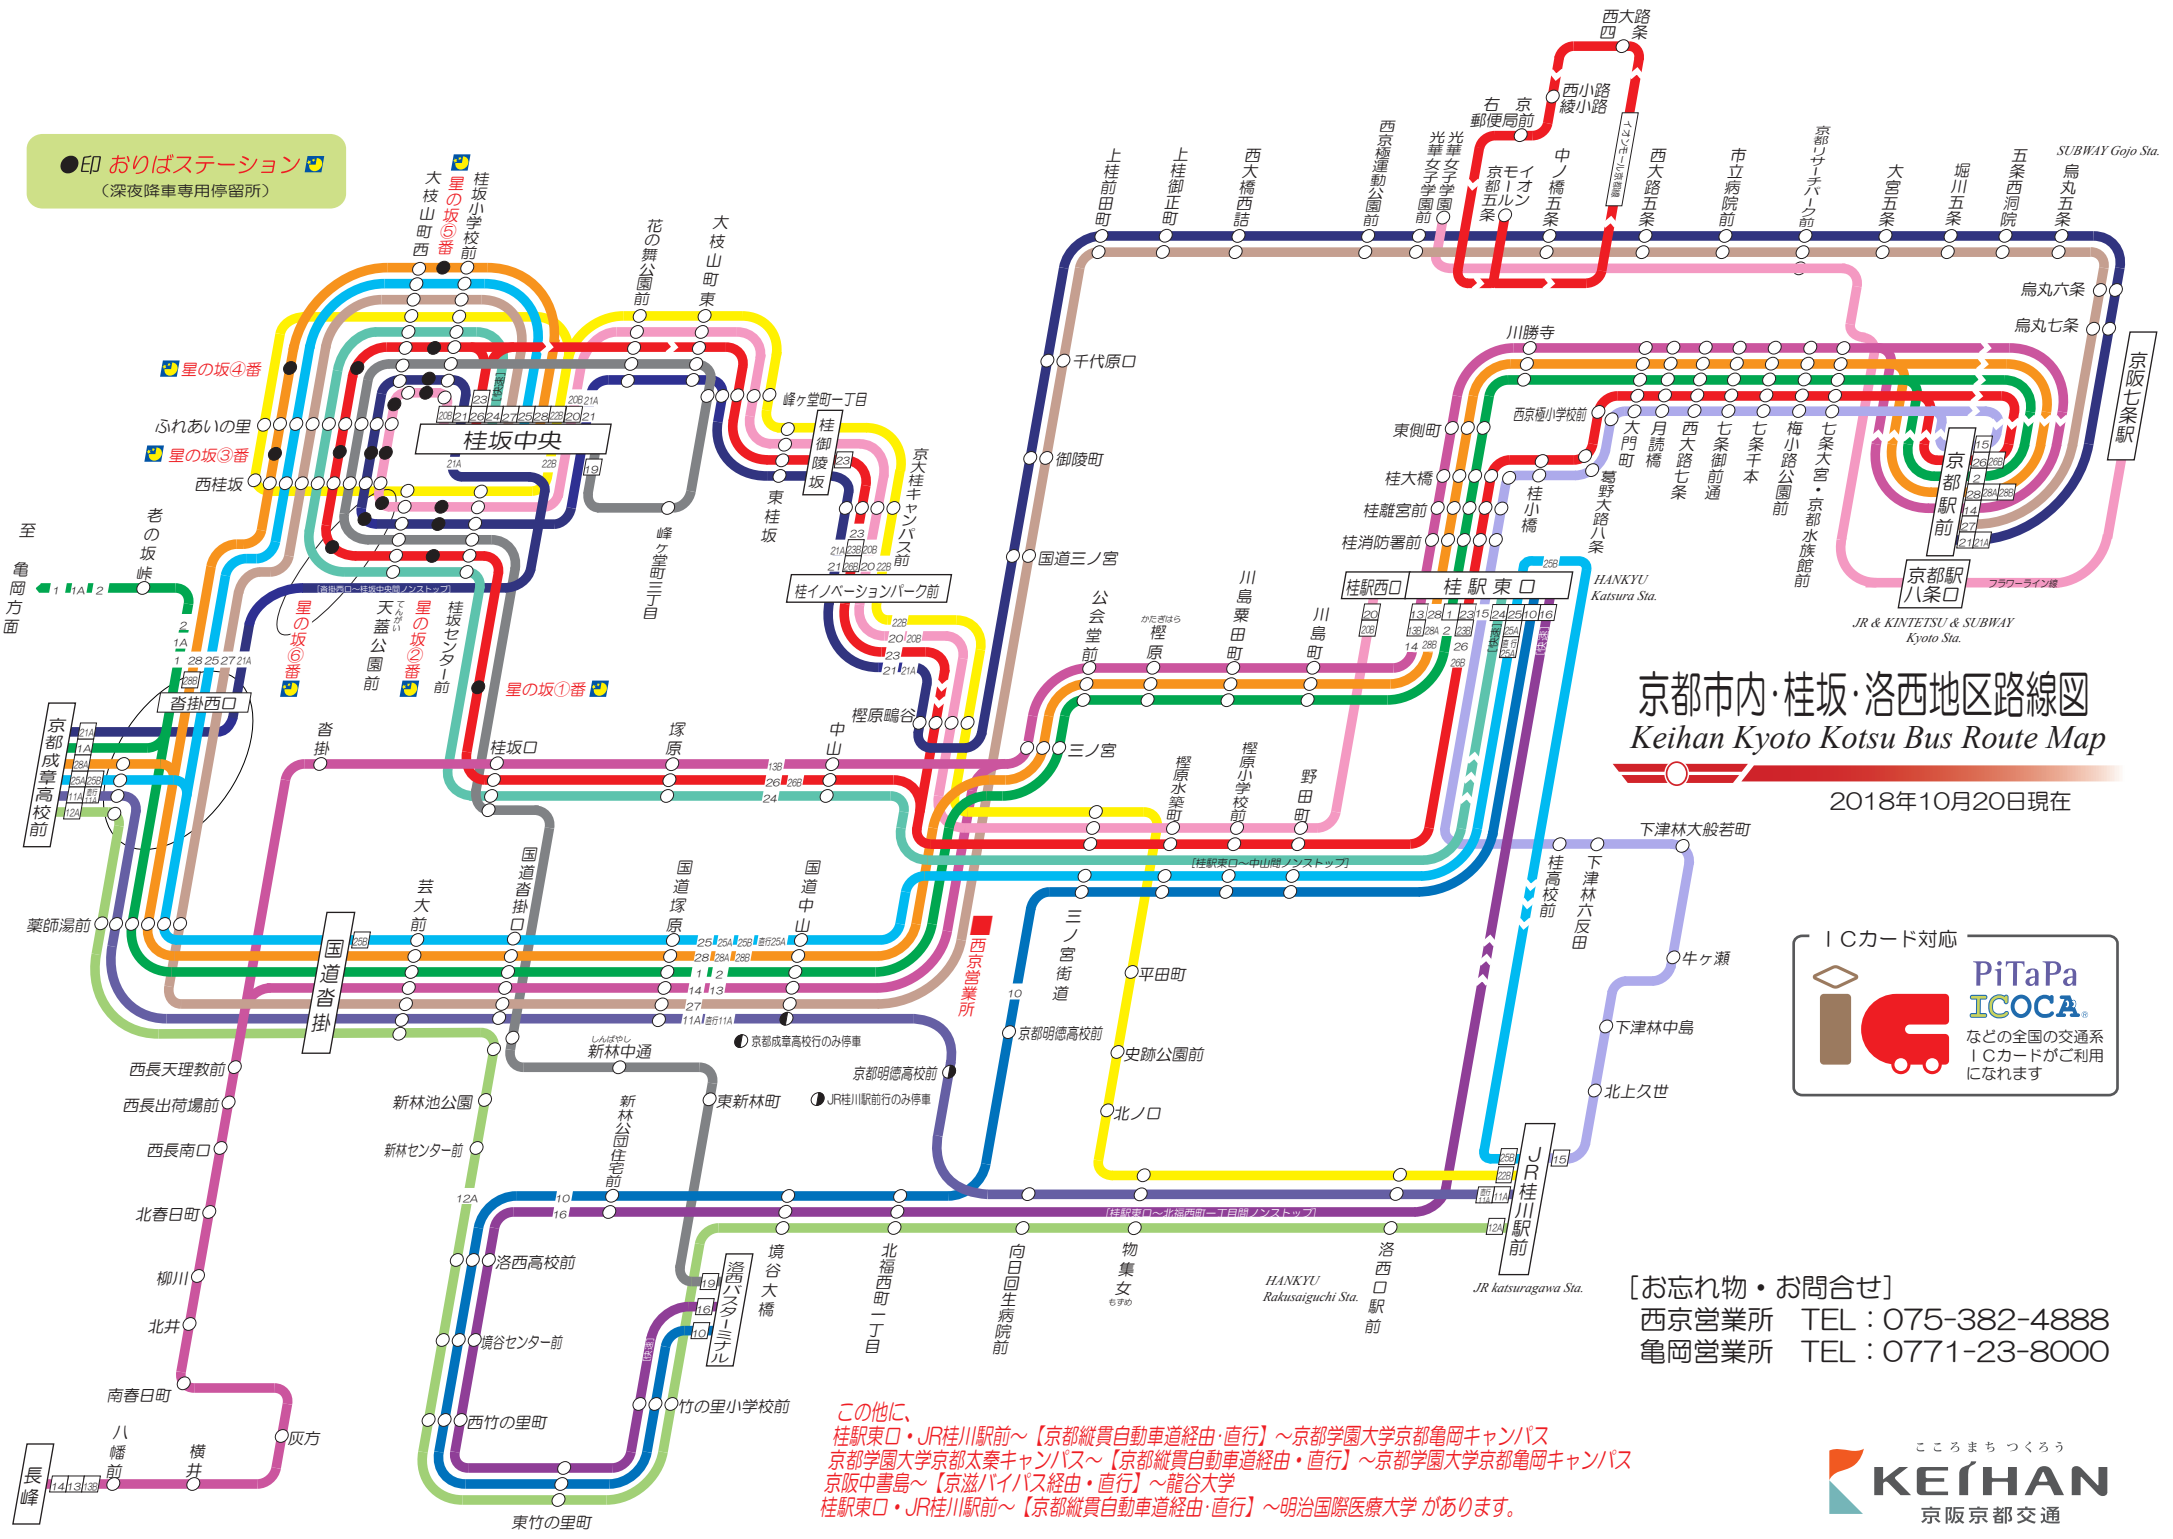

●印 おりばステーション
(深夜降車専用停留所)

京都市内・桂坂・洛西地区路線図

Keihan Kyoto Kotsu Bus Route Map

2018年10月20日現在

ICカード対応

などの全国の交通系ICカードがご利用になれます

[お忘れ物・お問合せ]
 西京営業所 TEL: 075-382-4888
 亀岡営業所 TEL: 0771-23-8000

この他に、
 桂駅東口・JR桂川駅前～【京都縦貫自動車道経由・直行】～京都学園大学京都亀岡キャンパス
 京都学園大学京都太秦キャンパス～【京都縦貫自動車道経由・直行】～京都学園大学京都亀岡キャンパス
 京阪中書島～【京滋バイパス経由・直行】～龍谷大学
 桂駅東口・JR桂川駅前～【京都縦貫自動車道経由・直行】～明治国際医療大学 があります。