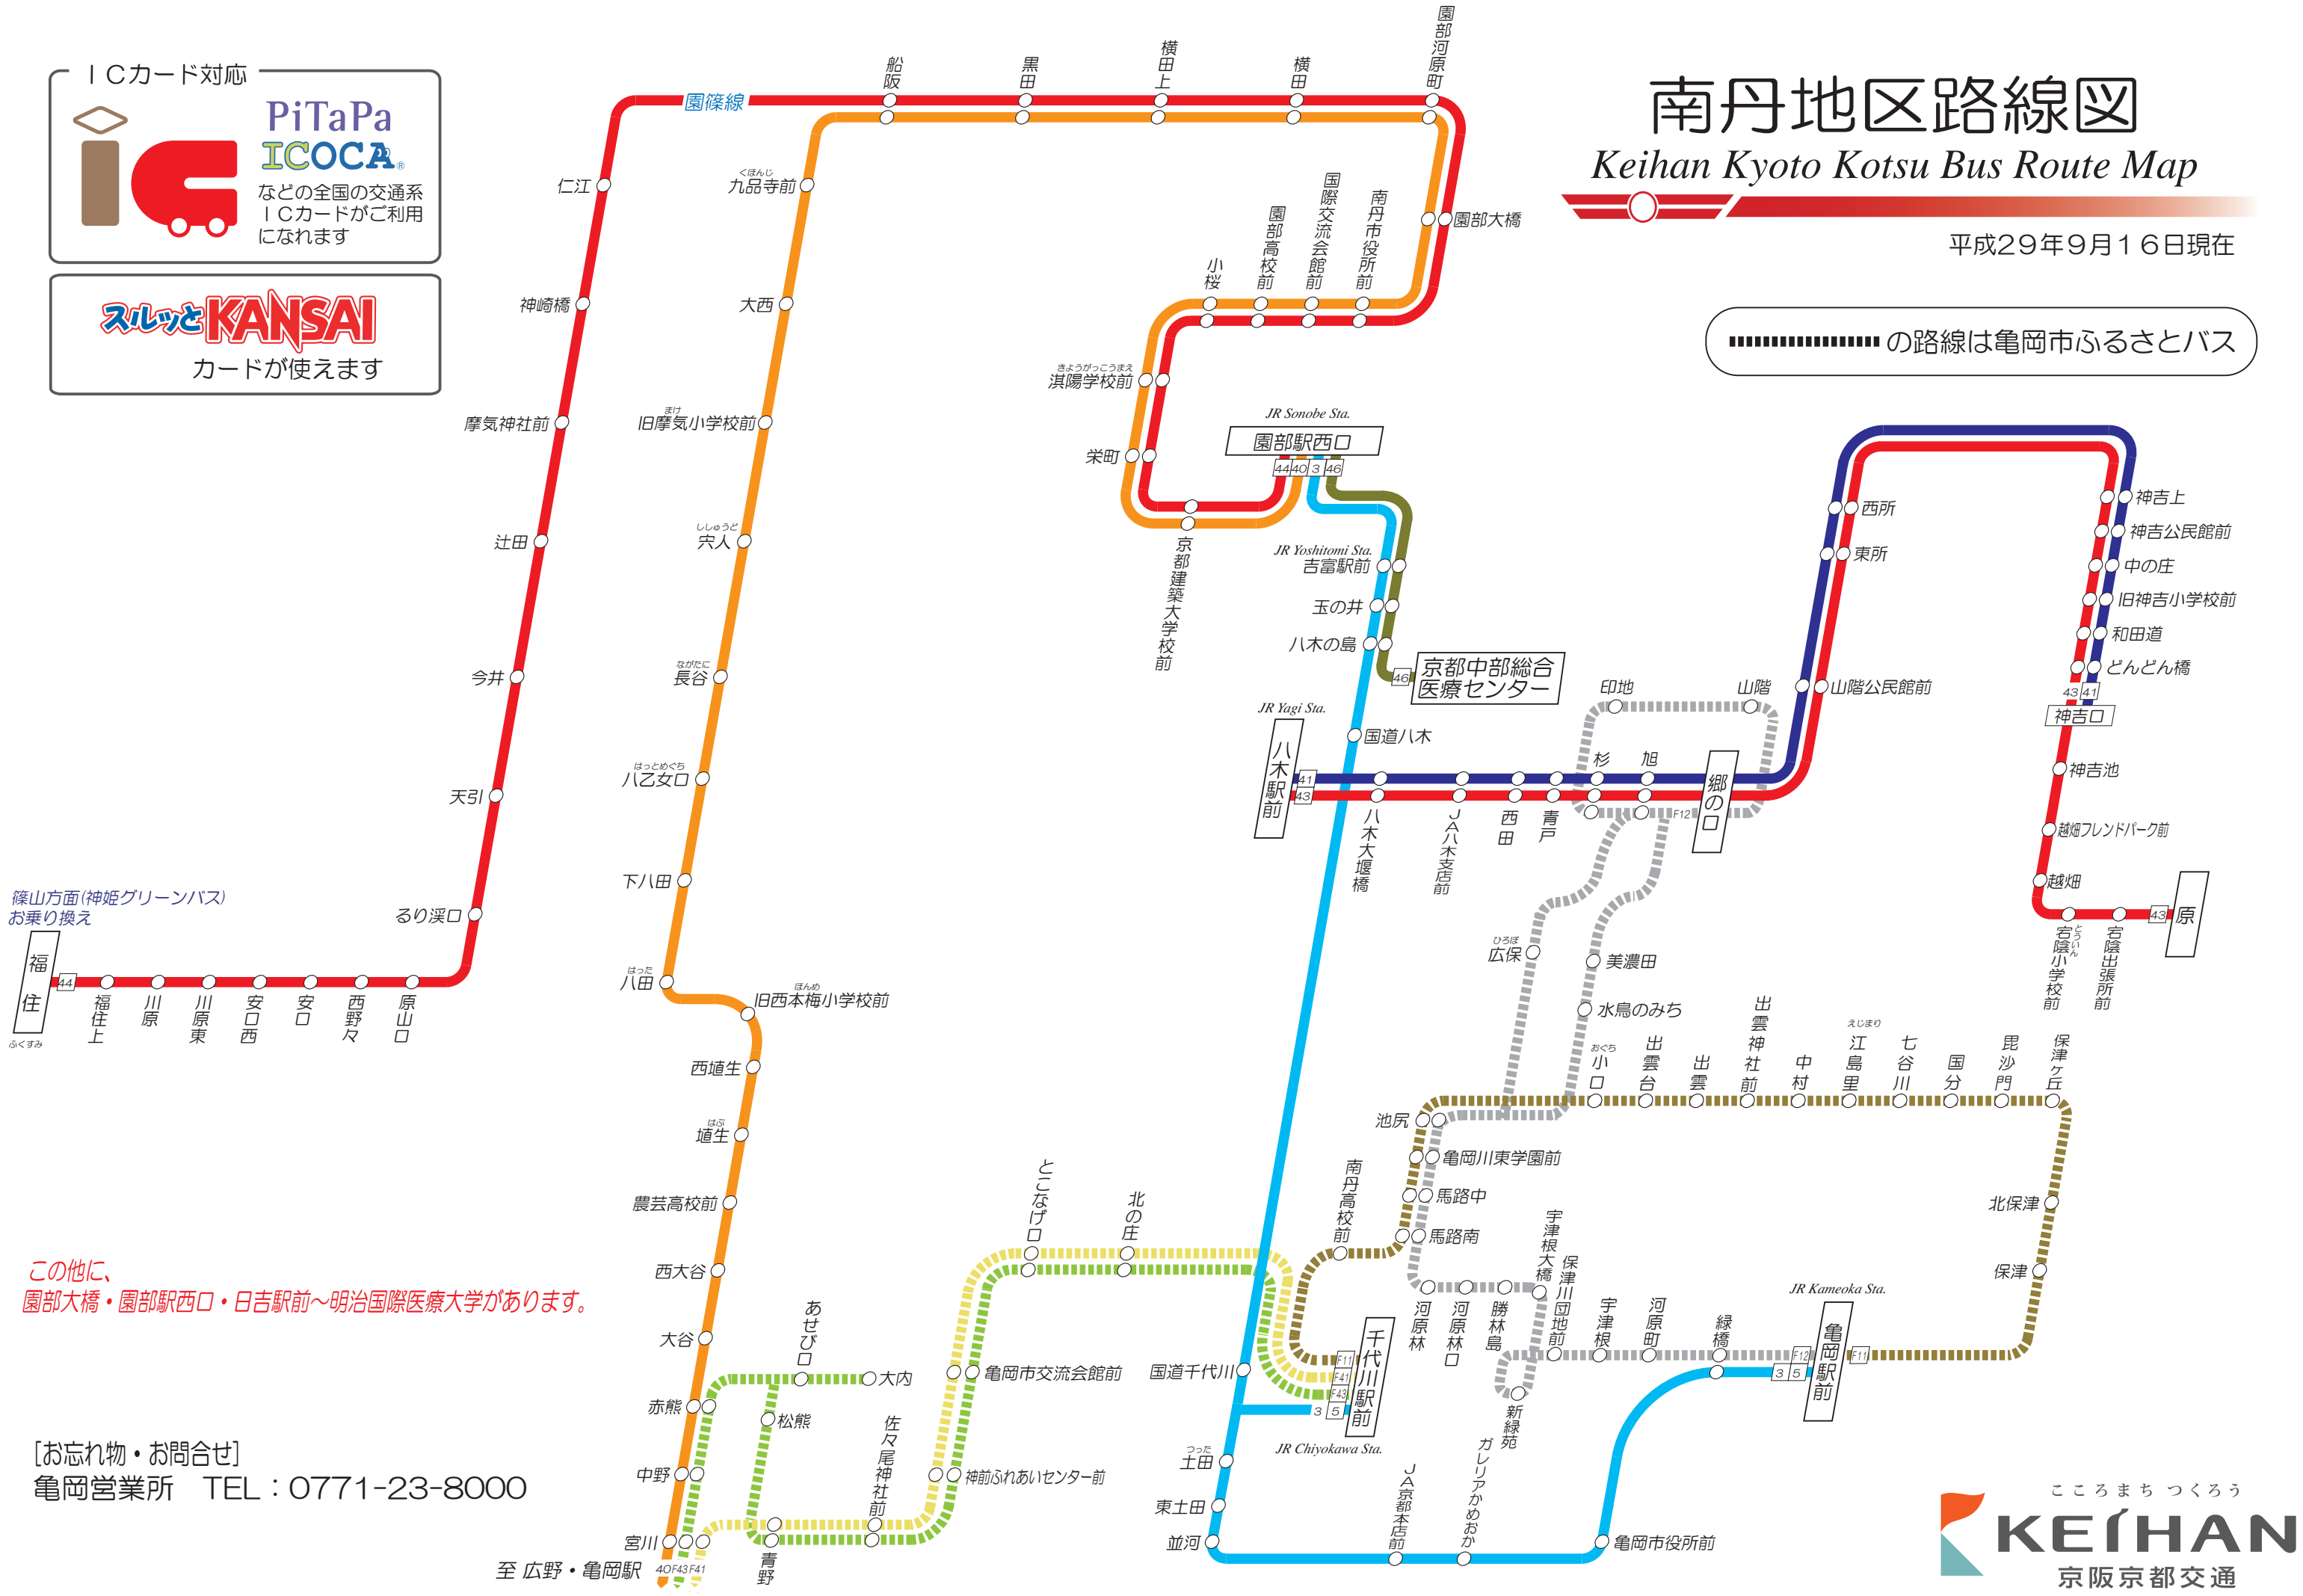

ICカード対応

PiTaPa
ICOCA

などの全国の交通系
ICカードがご利用
になれます

スルッとKANSAI

カードが使えます

南丹地区路線図

Keihan Kyoto Kotsu Bus Route Map

平成29年9月16日現在

.....の路線は亀岡市ふるさとバス

篠山方面(神姫グリーンバス)
お乗り換え

福住

福住上 川原 川原東 安口西 安口 西野々 原山口

この他に、
園部大橋・園部駅西口・日吉駅前～明治国際医療大学があります。

[お忘れ物・お問合せ]
亀岡営業所 TEL: 0771-23-8000