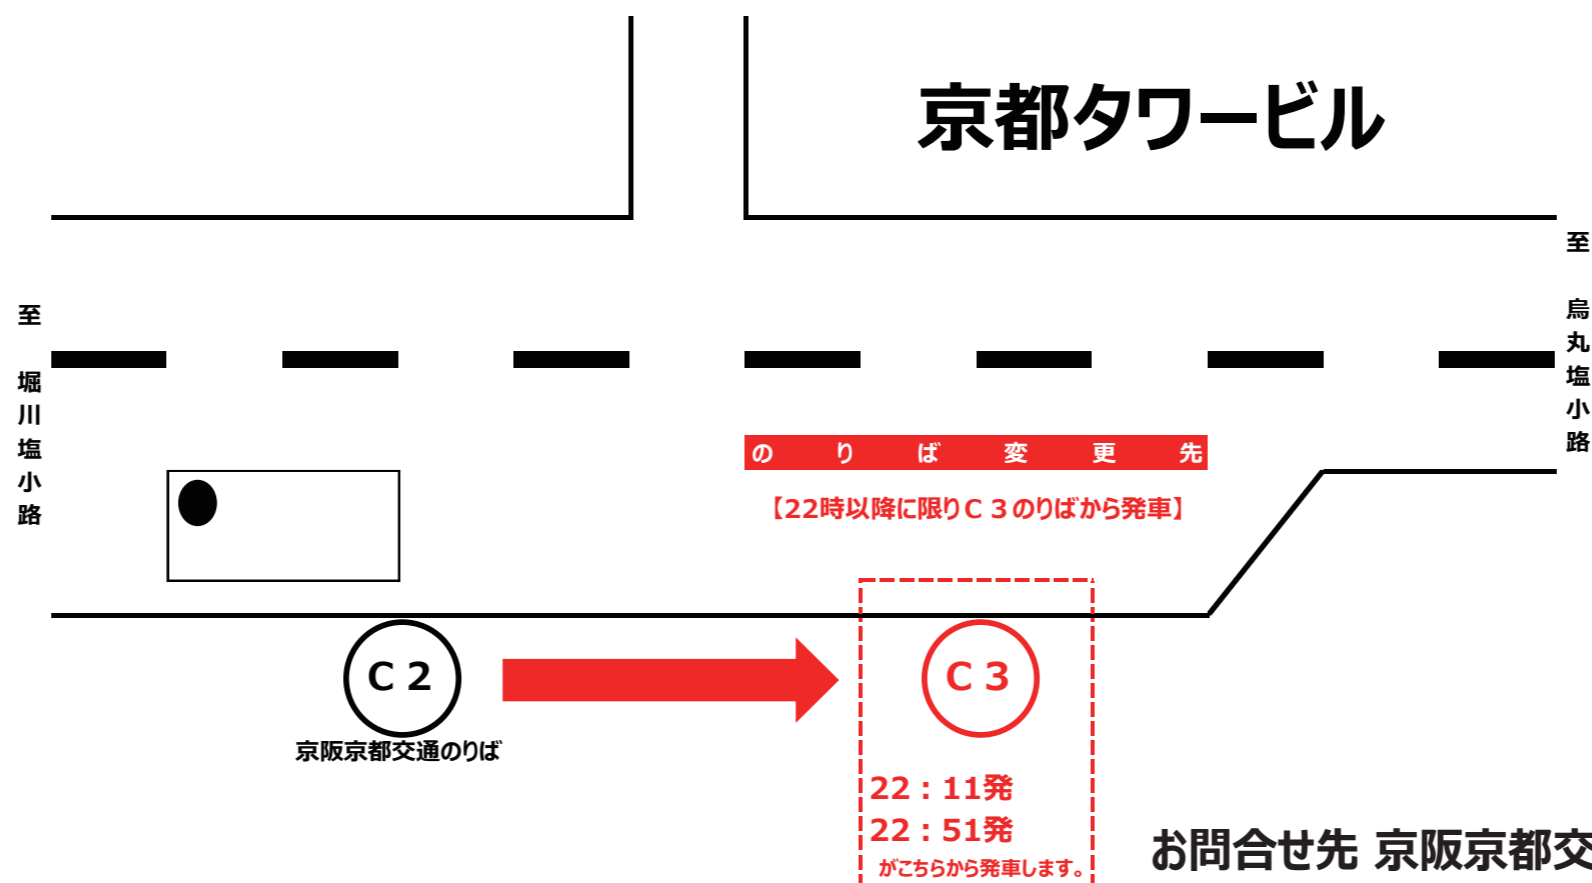

お客様各位

京都駅前C2のりば工事に伴うバスのりば変更について

いつも京阪京都交通をご利用いただき、誠にありがとうございます。

のりば施設夜間工事施工に伴い、京都駅前C2のりばから発車する下記の便に限り、**東側C3のりばからの発車に変更**いたしますので、あらかじめご了承ください。

記

1. 実施日 2021年12月13日（月）～15日（水）
2. 対象便 26B号系統 桂イノベーションパーク前行
22：11発・22：51発のみC3のりばへ変更

〔のりば変更先略図〕

お問合せ先 京阪京都交通 西京営業所 TEL075-382-4888